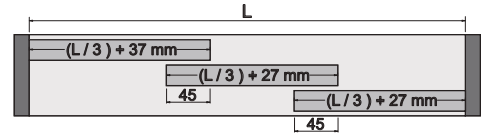

Υπάρχουν ενσωματωμένα φρένα διπλής κατεύθυνσης στο μηχανισμό.

■ 127-0452 1 ΣΕΤ / 2 ΠΟΡΤΕΣ

■ 127-0451 1 ΣΕΤ / 1 ΠΟΡΤΑ

■ Τεχνικές Λεπτομέρειες

Επιφύλασσεται το δικαίωμα αλλαγής διαστάσεων.

■ Οδηγοί Αλουμινίου

Κωδικός Παρ.	Κωδικός Προϊόντος	Περιγραφή	Χρώμα	Ποσότητα	Τιμή
22.166.02	127-0452-1410	Μηχ/μός Τηλεσκοπικός Συρ. Πόρτας 80 Kg Φρένο Διπλής Κατεύθυνσης	Γκρι	1 Σετ / 2 Πόρτες	
22.166.01	127-0451-1410	Μηχ/μός Τηλεσκοπικός Συρ. Πόρτας 80 Kg Φρένο Διπλής Κατεύθυνσης	Γκρι	1 Σετ / 1 Πόρτα	
22.130.07	127-0102-1300	Γλυσiera Τοίχου Μεταλλική	Γαλβανιζέ	Τεμ.	
22.130.08	127-0152-1300	Συρματόσχοινο	-	Μέτρα	