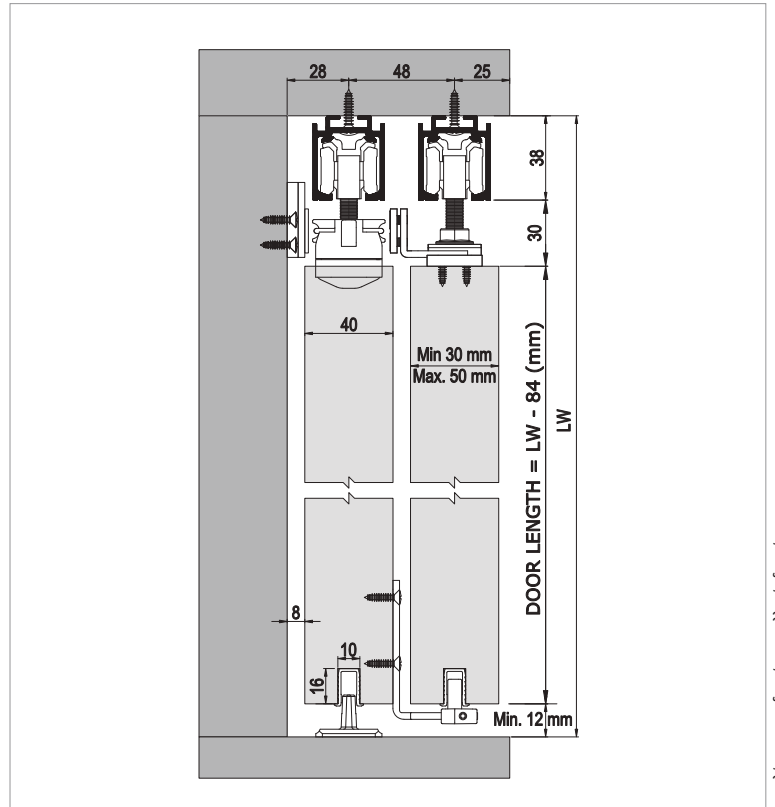

Υπάρχουν ενσωματωμένα φρένα διπλής κατεύθυνσης στο μηχανισμό.

■ 127-0452 1 ΣΕΤ / 2 ΠΟΡΤΕΣ

■ 127-0451 1 ΣΕΤ / 1 ΠΟΡΤΑ

■ Τεχνικές Λεπτομέρειες

Επιφύλασσεται το δικαίωμα αλλαγής διαστάσεων.

■ Οδηγοί Αλουμινίου

Κωδικός Παρ.	Κωδικός Προϊόντος	Περιγραφή	Χρώμα	Ποσότητα	Τιμή
22.166.02	127-0452-1410	Μηχ/μός Τηλεσκοπικός Συρ. Πόρτας 80 Kg Φρένο Διπλής Κατεύθυνσης	Γκρι	1 Σετ / 2 Πόρτες	
22.166.01	127-0451-1410	Μηχ/μός Τηλεσκοπικός Συρ. Πόρτας 80 Kg Φρένο Διπλής Κατεύθυνσης	Γκρι	1 Σετ / 1 Πόρτα	
22.130.07	127-0102-1300	Γλυσiera Τοίχου Μεταλλική	Γαλβανιζέ	Τεμ.	
22.130.08	127-0152-1300	Συρματόσχοινο	-	Μέτρα	

Κωδικός Παρ.	Κωδικός Προϊόντος	Περιγραφή	Χρώμα	Ποσότητα	Μήκος	2,0 m	3,0 m	4,0 m
22.150.02	150-9775-1410	Άνω Οδηγός Αλουμινίου	Ματ Χρώμιο	Τεμ.				
22.130.03	150-9162-1410	Κάτω Προφίλ Γκινησιός Αλουμινίου 17 x 10 mm	Ματ Χρώμιο	Τεμ.				